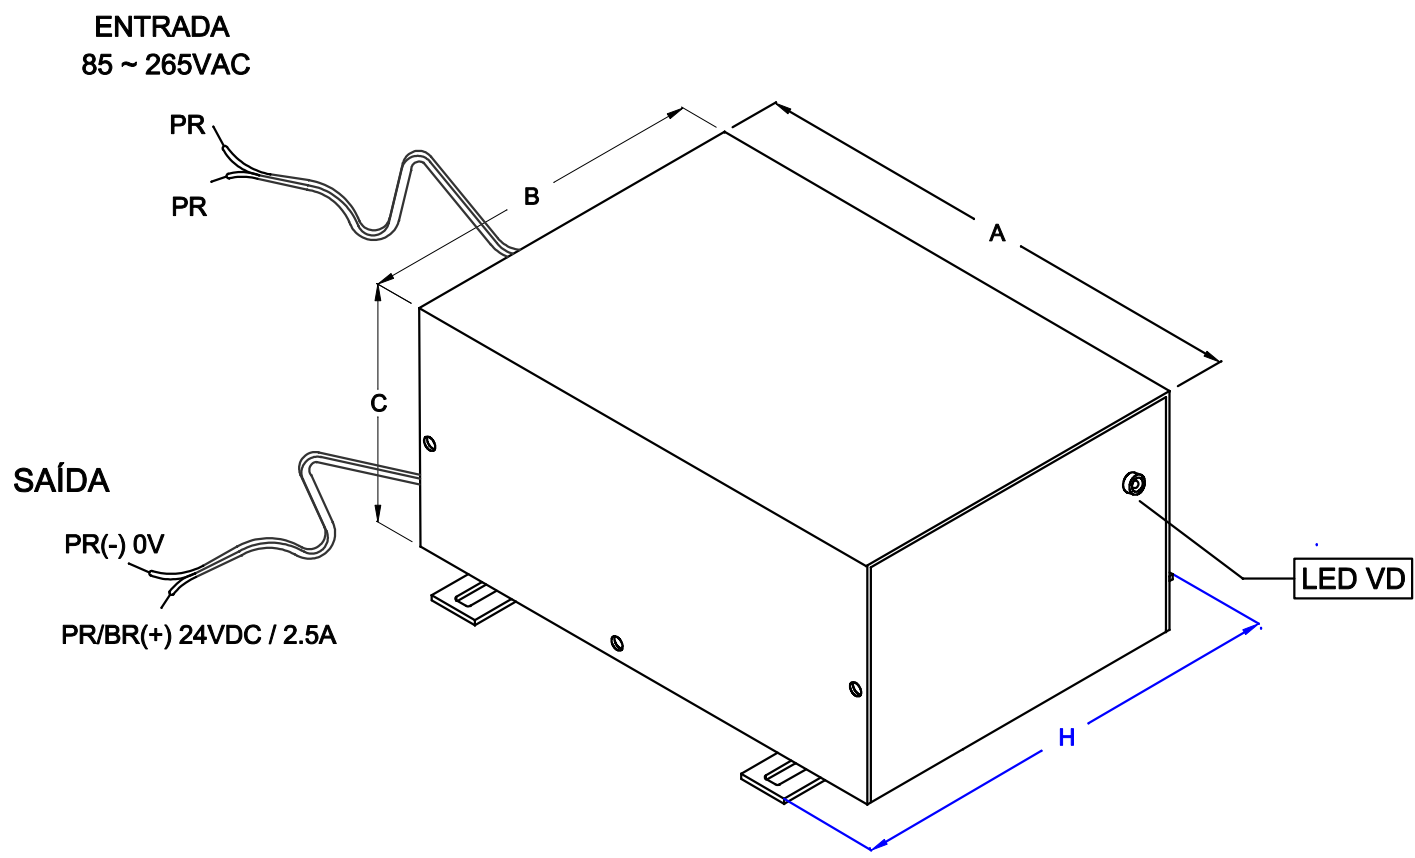

CABOS COM 1,5m ± 5cm DE COMPRIMENTO

DIMENSÕES EM: [mm]

A	B	C	D	E	F	G	H
156.0±1.2	103.0±0.8	73.0±0.8	112.2±0.8	120.3±1.2	4.0±0.2	9.8±0.5	124.0±0.5

CAIXA CÓD.890.022.01
PESO DO PRODUTO:782,0(g)

		DOC. Nº	
		108	
DIAGRAMA DE LIGAÇÃO			
CLIENTE	TECNOTRAFO		CODIGO
DESCRIÇÃO	FONTE AC/DC FR E.85~265VAC S.24VDC/2,5A		136.586.01
DATA:	AUTOR:	CONFERIDO:	PLACA
14/12/09	DANILO		B-230
			EMISSÃO
			01