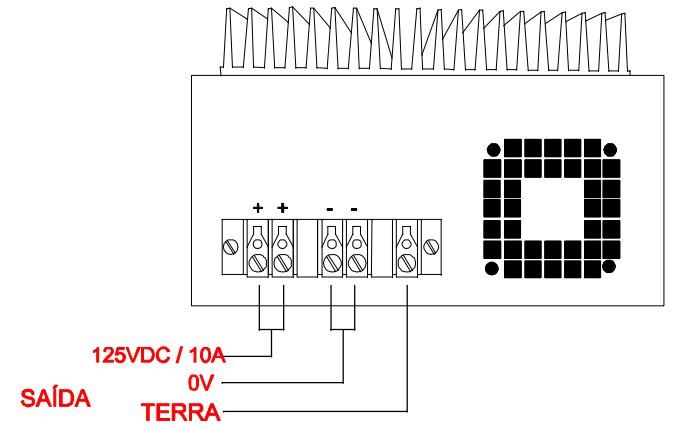

DIMENSÕES EM: [ mm ]

A	B	C	D	E	F	G	H
203.0±2.0	355.0±2.0	107.5±2.0	232.0±2.0	213.0±2.0	220.0±2.0	5.0±0.2	10.0±0.2

CAIXA CÓD. 890.058.01

VISTA TRASEIRA

VISTA FRONTAL

		DOC. Nº	108
<b>DIAGRAMA DE LIGAÇÃO</b>			
CLIENTE	<b>TECNOTRAFO</b>		CODIGO <b>136.440.01</b>
DESCRIÇÃO	<b>FONTE AC/DC E.110/220VAC S.125VDC/10A</b>		PLACA <b>B-488</b> EMISSÃO <b>01</b>
DATA: <b>07/08/09</b>	AUTOR: <b>DANILO</b>	CONFERIDO:	