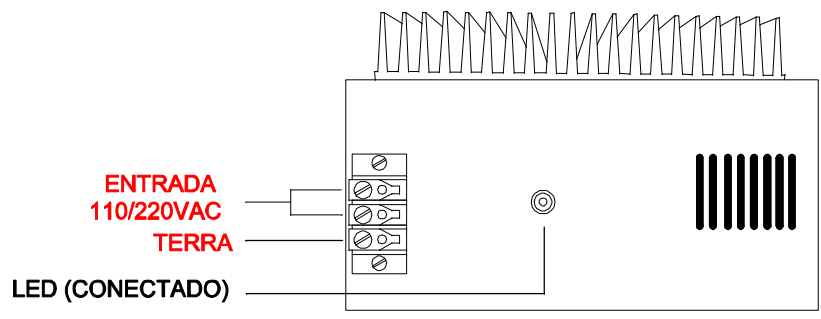

DIMENSÕES EM: [ mm ]

A	B	C	D	E	F	G	H
203.0±2.0	355.0±2.0	107.5±2.0	232.0±2.0	213.0±2.0	220.0±2.0	5.0±0.2	10.0±0.2

CAIXA CÓD. 890.058.01

VISTA TRASEIRA

VISTA FRONTAL

		DOC. Nº	108
<b>DIAGRAMA DE LIGAÇÃO</b>			
CLIENTE	<b>TECNOTRAFO</b>		CODIGO <b>136.440.01</b>
DESCRIÇÃO	<b>FONTE AC/DC E.110/220VAC S.125VDC/10A</b>		PLACA <b>B-488</b> EMISSÃO <b>01</b>
DATA: <b>07/08/09</b>	AUTOR: <b>DANILO</b>	CONFERIDO:	