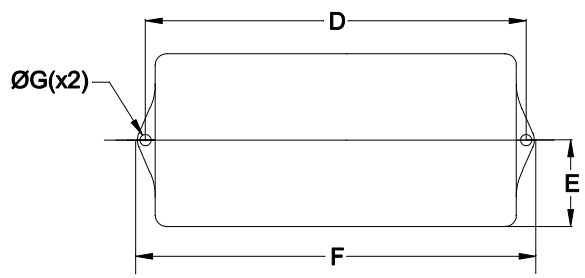

D

CABOS COM 100cm ± 5cm DE COMPRIMENTO

ISOLAÇÃO 4KV

VISTA SUPERIOR

DIMENSÕES EM: [ mm ]

A	B	C	D	E	F	G
98.0 ± 0.5	148.0 ± 0.5	58.0 ± 0.5	160.0 ± 0.5	47.5 ± 0.5	170.0 ± 0.5	4.4 ± 0.2

PESO DO PRODUTO: 435,0g

CAIXA  
PB-114 TE PRETA

 <b>TECNOTRAFO</b>		DOC. Nº	108
<b>DIAGRAMA DE LIGAÇÃO</b>			
CLIENTE	<b>TECNOTRAFO</b>		CODIGO <b>136.350.01</b>
DESCRIÇÃO	<b>FORTE FR E.85 ~ 265VAC S.12VDC / 4A</b>		PLACA <b>B-404</b> EMISSÃO <b>02</b>
DATA: <b>08/05/09</b>	AUTOR: <b>THIAGO</b>	CONFERIDO:	