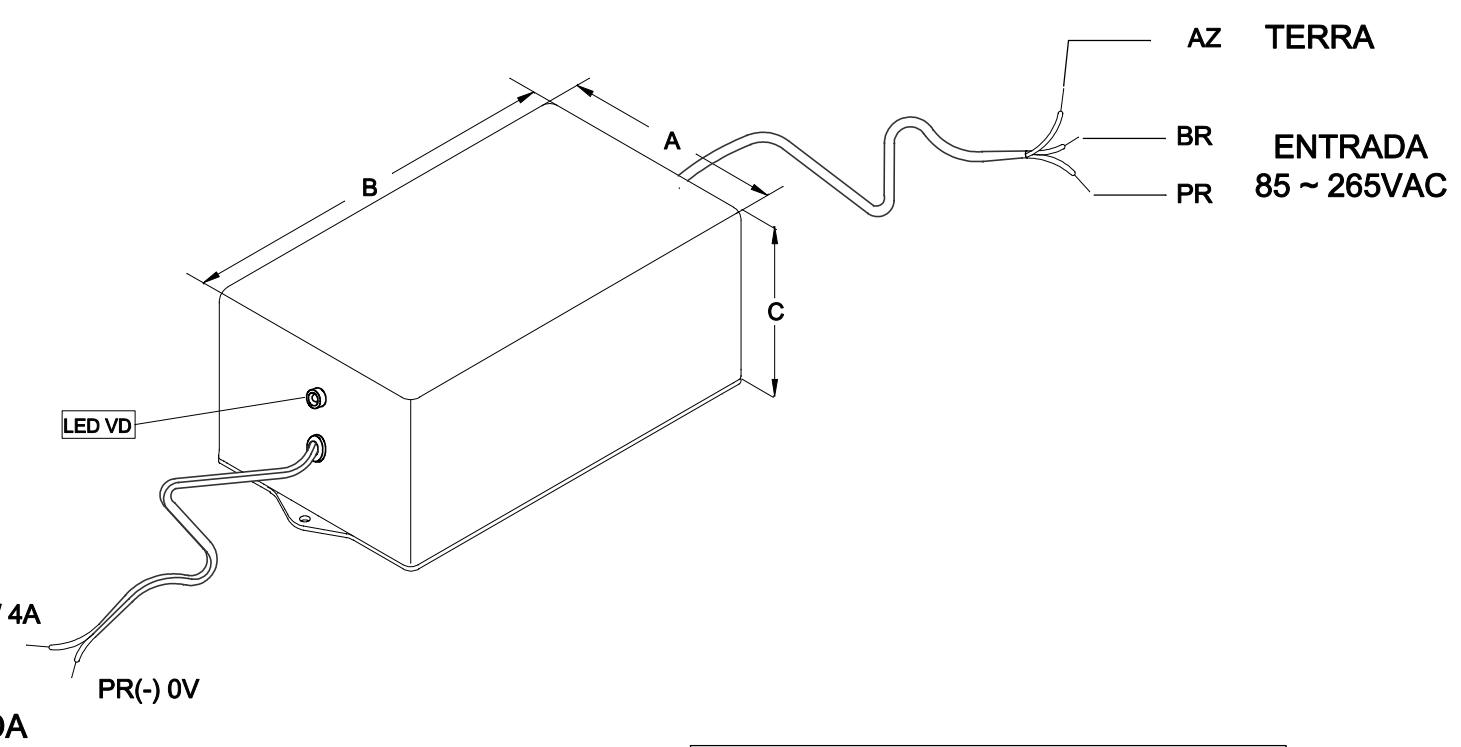

D

CABOS COM 100cm ± 5cm DE COMPRIMENTO

ISOLAÇÃO 4KV

VISTA SUPERIOR

DIMENSÕES EM: [ mm ]

A	B	C	D	E	F	G
98.0 ± 0.5	148.0 ± 0.5	58.0 ± 0.5	160.0 ± 0.5	47.5 ± 0.5	170.0 ± 0.5	4.4 ± 0.2

PESO DO PRODUTO: 435,0g

CAIXA  
PB-114 TE PRETA

 <b>TECNOTRAFO</b>		DOC. Nº	108
<b>DIAGRAMA DE LIGAÇÃO</b>			
CLIENTE	<b>TECNOTRAFO</b>		CODIGO <b>136.350.01</b>
DESCRIÇÃO	<b>FORTE FR E.85 ~ 265VAC S.12VDC / 4A</b>		PLACA <b>B-404</b> EMISSÃO <b>02</b>
DATA: <b>08/05/09</b>	AUTOR: <b>THIAGO</b>	CONFERIDO:	