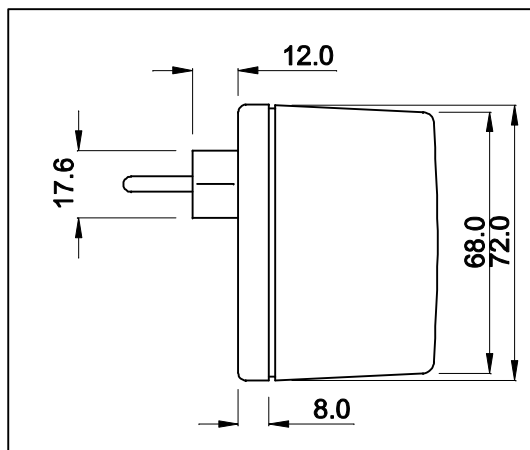

ENTRADA  
85 ~ 265 VAC

CABO COM 1m ± 5cm DE COMPRIMENTO

SAÍDA  
8VDC / 0,8A

PLUG P4

VISTA LATERAL

VISTA FRONTAL

VISTA POR BAIXO

CAIXA CF-063  
PESO DO PRODUTO: 84 (g)

DIMENSÕES EM: [ mm ]

		DOC. Nº	108
<b>DIAGRAMA DE LIGAÇÃO</b>			
CLIENTE	TECNOTRAFO	CODIGO	136.320.01
DESCRIÇÃO	FONTE FR E.85 ~ 265VAC S. 8VDC / 0,8A	PLACA	B-516
DATA:	08/03/10	REV.	00
AUTOR / VISTO	HIKISON	EMISSÃO	02
CONFERIDO:			