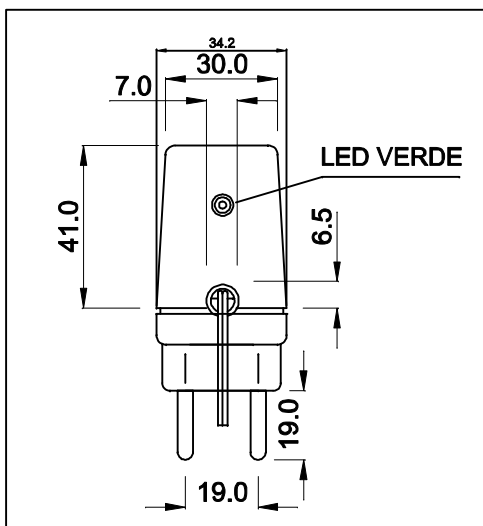

ENTRADA  
85 ~ 265 VAC

CABO COM 1m ± 5cm DE COMPRIMENTO

SAÍDA  
8VDC / 0,8A

PLUG P4

VISTA LATERAL

VISTA FRONTAL

VISTA POR BAIXO

CAIXA CF-063  
PESO DO PRODUTO: 84 (g)

DIMENSÕES EM: [ mm ]

		DOC. Nº	108
<b>DIAGRAMA DE LIGAÇÃO</b>			
CLIENTE	TECNOTRAFO	CODIGO	136.320.01
DESCRIÇÃO	FONTE FR E.85 ~ 265VAC S. 8VDC / 0,8A	PLACA	B-516
DATA:	08/03/10	REV.	00
AUTOR / VISTO	HIKISON	EMISSÃO	02
CONFERIDO:			