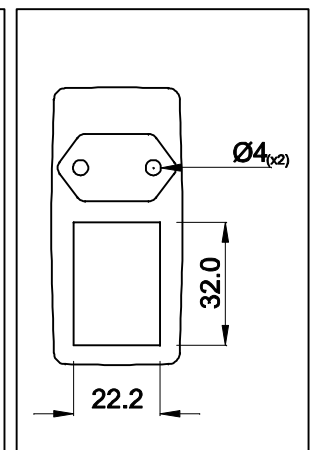

ENTRADA  
85 ~ 265 VAC

CABO COM 1m ± 5cm DE COMPRIMENTO

SAÍDA  
8VDC / 0,8A

PLUG P4

VISTA LATERAL

VISTA FRONTAL

VISTA POR BAIXO

CAIXA CF-063  
PESO DO PRODUTO: 84 (g)

DIMENSÕES EM: [ mm ]

		DOC. Nº	108
<b>DIAGRAMA DE LIGAÇÃO</b>			
CLIENTE	TECNOTRAFO	CODIGO	136.320.01
DESCRIÇÃO	FONTE FR E.85 ~ 265VAC S. 8VDC / 0,8A	PLACA	B-516
DATA:	08/03/10	REV.	00
AUTOR / VISTO	HIKISON	EMISSÃO	02
CONFERIDO:			