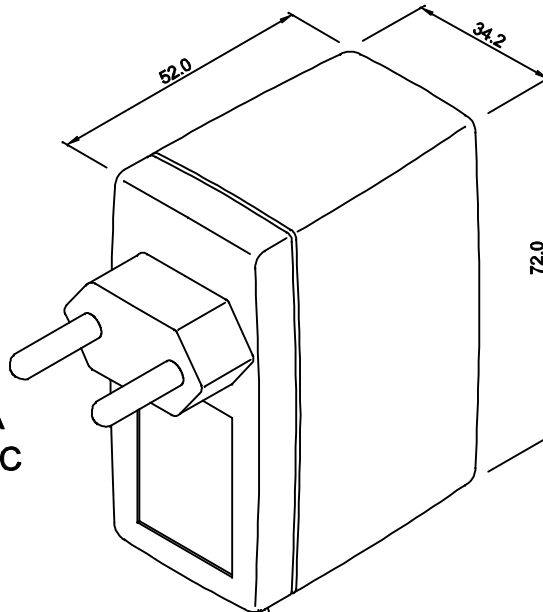

ENTRADA  
85 ~ 265 VAC

CABO COM 1m ± 5cm DE COMPRIMENTO

SAÍDA  
8VDC / 0,8A

PLUG P4

VISTA LATERAL

VISTA FRONTAL

VISTA POR BAIXO

CAIXA CF-063  
PESO DO PRODUTO: 84 (g)

DIMENSÕES EM: [ mm ]

		DOC. Nº	108
<b>DIAGRAMA DE LIGAÇÃO</b>			
CLIENTE	TECNOTRAFO	CODIGO	136.320.01
DESCRIÇÃO	FONTE FR E.85 ~ 265VAC S. 8VDC / 0,8A	PLACA	B-516
DATA:	08/03/10	REV.	00
AUTOR / VISTO	HIKISON	EMISSÃO	02
CONFERIDO:			