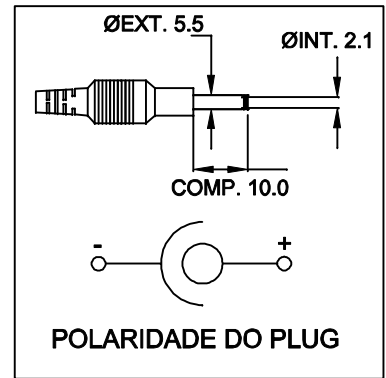

ENTRADA  
85 ~ 265 VAC

CABO COM 1m ± 5cm DE COMPRIMENTO

SAÍDA  
8VDC / 0,8A

PLUG P4

VISTA LATERAL

VISTA FRONTAL

VISTA POR BAIXO

CAIXA CF-063  
PESO DO PRODUTO: 84 (g)

DIMENSÕES EM: [ mm ]

		DOC. Nº	108
<b>DIAGRAMA DE LIGAÇÃO</b>			
CLIENTE	TECNOTRAFO	CODIGO	136.320.01
DESCRIÇÃO	FONTE FR E.85 ~ 265VAC S. 8VDC / 0,8A	PLACA	B-516
DATA:	08/03/10	REV.	00
AUTOR / VISTO	HIKISON	EMISSÃO	02
CONFERIDO:			