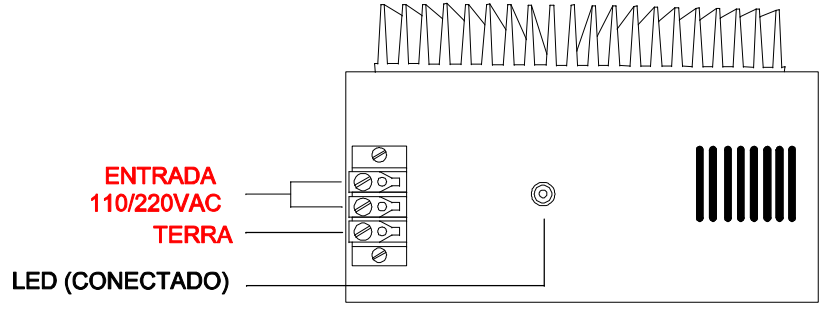

DIMENSÕES EM: [mm]

A	B	C	D	E	F	G	H
203.0±2.0	355.0±2.0	107.5±2.0	232.0±2.0	213.0±2.0	220.0±2.0	5.0±0.2	10.0±0.2

CAIXA CÓD. 890.058.01

VISTA TRASEIRA

VISTA FRONTAL

		DOC. Nº	108
DIAGRAMA DE LIGAÇÃO			
CLIENTE	TECNOTRAFO		CODIGO 136.294.01
DESCRIÇÃO	FONTE AC/DC E.110/220VAC S.24VDC/30A		PLACA B-488 EMISSÃO 01
DATA: 03/03/09	AUTOR: DANILO	CONFERIDO:	