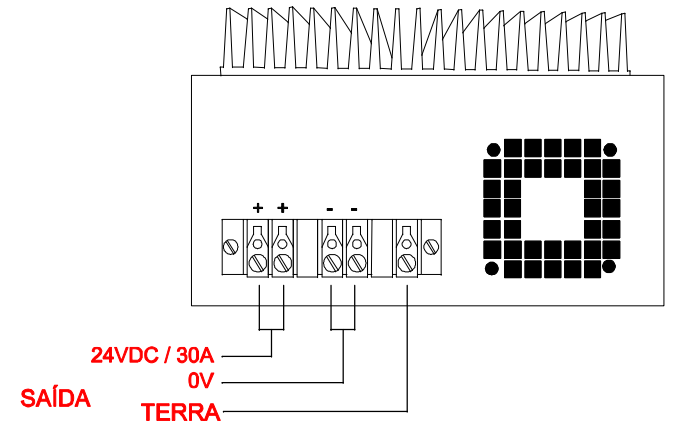

DIMENSÕES EM: [mm]

A	B	C	D	E	F	G	H
203.0±2.0	355.0±2.0	107.5±2.0	232.0±2.0	213.0±2.0	220.0±2.0	5.0±0.2	10.0±0.2

CAIXA CÓD. 890.058.01

VISTA TRASEIRA

VISTA FRONTAL

		DOC. Nº	108
DIAGRAMA DE LIGAÇÃO			
CLIENTE	TECNOTRAFO		CODIGO 136.294.01
DESCRIÇÃO	FONTE AC/DC E.110/220VAC S.24VDC/30A		PLACA B-488 EMISSÃO 01
DATA: 03/03/09	AUTOR: DANILO	CONFERIDO:	