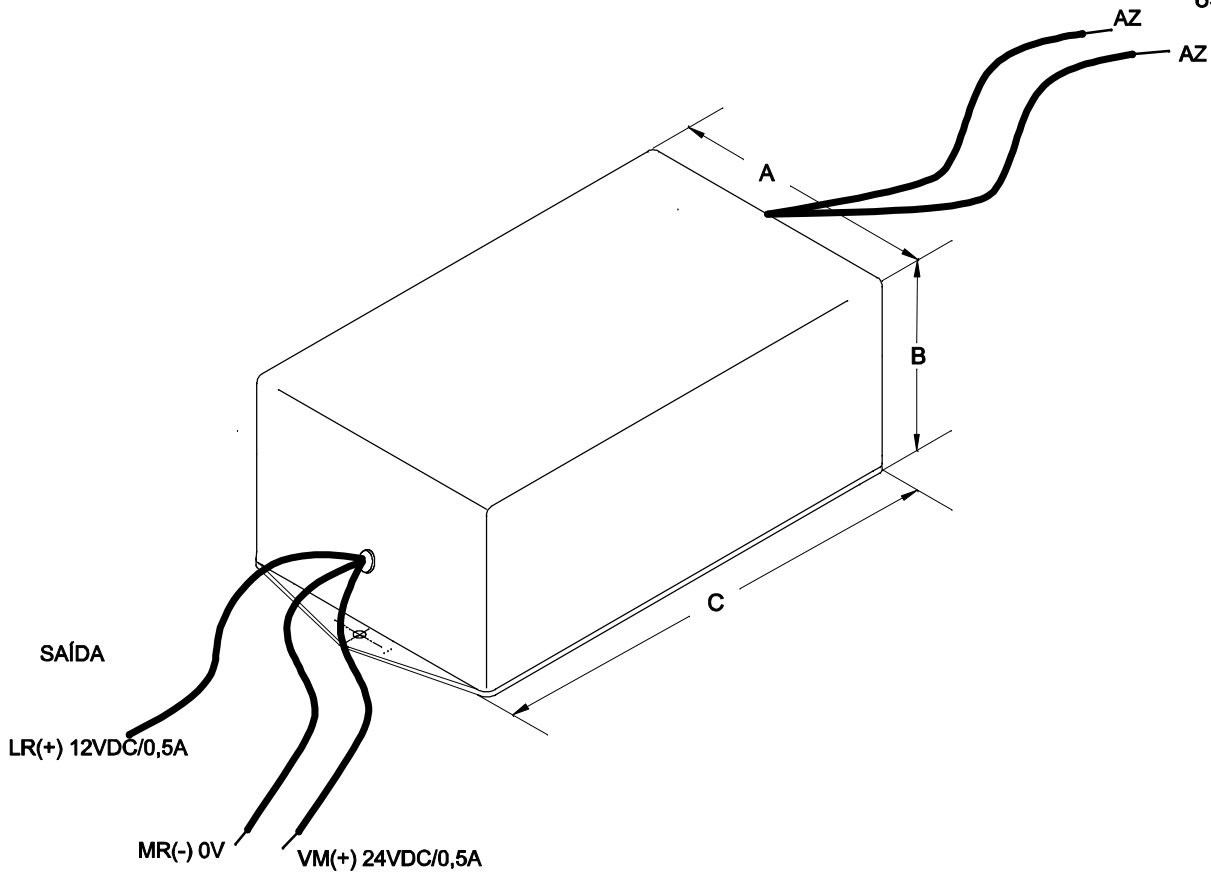

CABOS COM 150mm ± 5mm DE COMPRIMENTO

ENTRADA
85 ~ 265VAC

VISTA SUPERIOR

DIMENSÕES EM: [mm]

A	B	C	D	E	F	G
73,3±0.5	32.3±0.5	84.8±0.5	92.7±0.5	36.5±0.5	101.0±0.5	Ø 4.0±0.2

DOC. Nº
108

DIAGRAMA DE LIGAÇÃO

CLIENTE	TECNOTRAFO	CODIGO	136.265.01
DESCRIÇÃO	FONTE FR E. 85 ~ 265VAC S.24VDC/0,5A S.12VDC/0,5A	PLACA	B-407
		REV.	01
DATA	10/12/08	AUTOR	THIAGO
		CONFERIDO	

CAIXA PB - 85/2