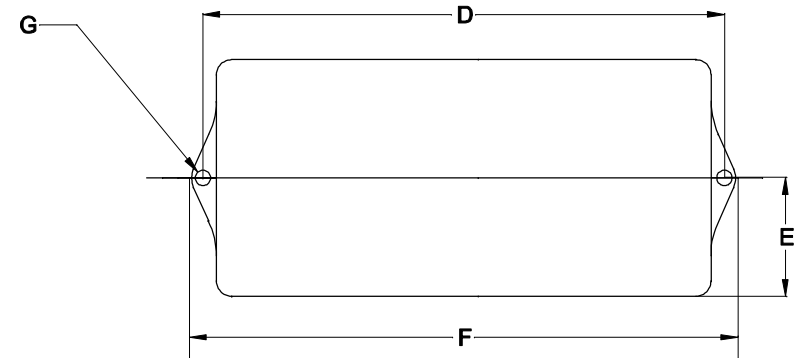

CABOS COM 150mm ± 5mm DE COMPRIMENTO

ENTRADA
85 ~ 265VAC

VISTA SUPERIOR

DIMENSÕES EM: [mm]

A	B	C	D	E	F	G
73,3±0.5	32.3±0.5	84.8±0.5	92.7±0.5	36.5±0.5	101.0±0.5	Ø 4.0±0.2

DOC. Nº
108

DIAGRAMA DE LIGAÇÃO

CLIENTE	TECNOTRAFO	CODIGO	136.265.01
DESCRIÇÃO	FONTE FR E. 85 ~ 265VAC S.24VDC/0,5A S.12VDC/0,5A	PLACA	B-407
		REV.	01
DATA	10/12/08	AUTOR	THIAGO
		CONFERIDO	

CAIXA PB - 85/2