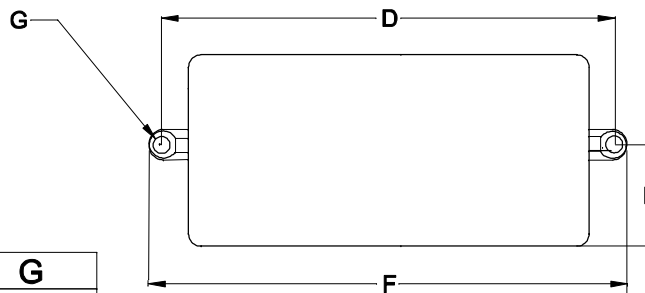

CABOS COM 150mm ± 5mm DE COMPRIMENTO

DIMENSÕES EM: [mm]

A	B	C	D	E	F	G
44.0±0.5	26.0±0.5	63.0±0.5	72.0±0.5	22.0±0.5	79.0±0.5	ø3.0±0.2

VISTA INFERIOR

CAIXA PBT-064

		DOC. Nº	108	
DIAGRAMA DE LIGAÇÃO				
CLIENTE	TECNOTRAFO		CODIGO	136.165.01
DESCRIÇÃO	FONTE FR E. 85~265VAC S.24VDC/0,250A		PLACA	B-514
			REV.	00
			EMISSÃO	01
DATA:	06/11/08	AUTOR:	THIAGO	CONFERIDO: