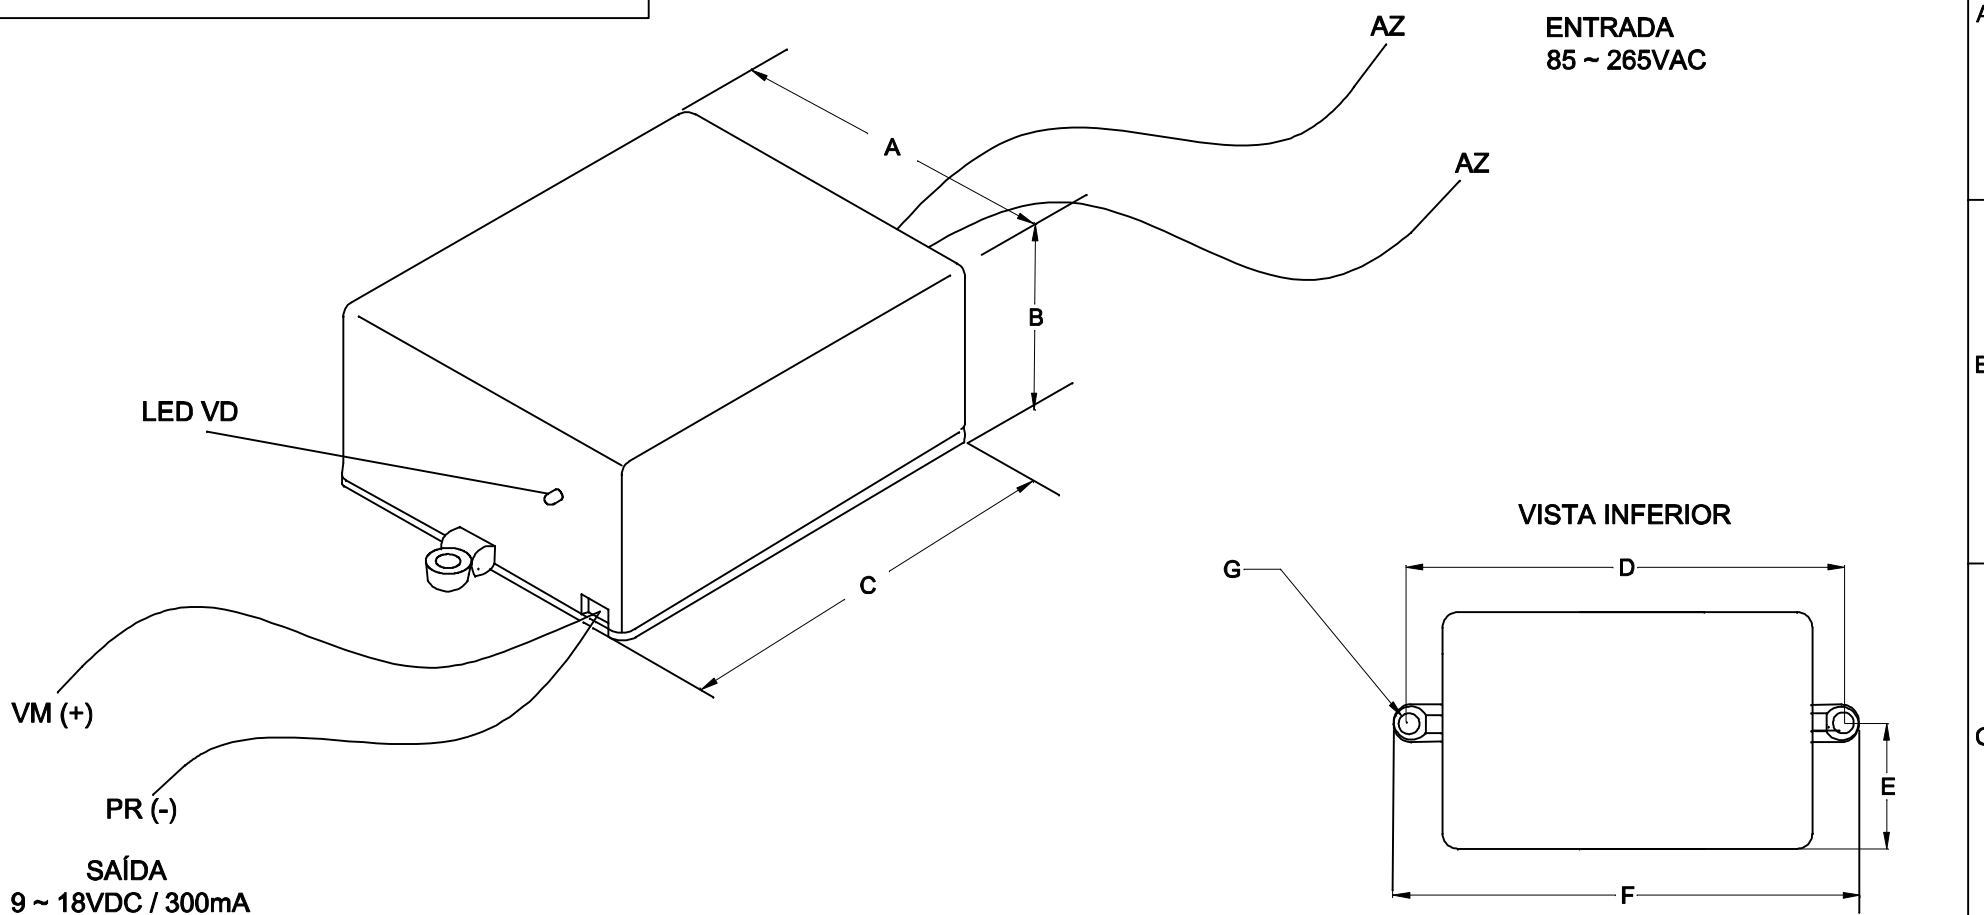

COMPRIMENTO DOS CABOS COM 150mm ± 5mm

FONTE DE CORRENTE CONSTANTE

DIMENSÕES EM: [mm]

A	B	C	D	E	F	G
44.0±0.5	26.0±0.5	63.0±0.5	72.0±0.5	22.0±0.5	79.0±0.5	∅3.0±0.2

CAIXA
PBT-064

PESO DO PRODUTO: 38,0 (g)

 TECNOTRAFO		DOC. Nº	108		
DIAGRAMA DE LIGAÇÃO					
CLIENTE	TECNOTRAFO		CODIGO	135.442.01	
DESCRIÇÃO	FONTE FR C/ CTRL DE CORRENTE E. 85 ~ 265VAC S. 9 ~ 18VDC / 300mA		PLACA	B-411	
DATA:	26/11/09	AUTOR:	DANILO	EMISSÃO	02
REV.	01	CONFERIDO:			