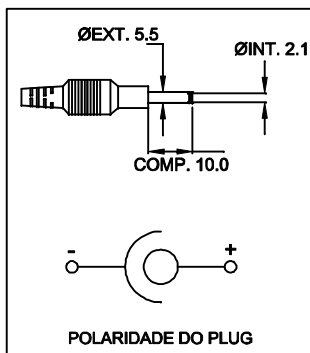

COMPRIMENTO DOS CABOS COM 1m ± 0,05m

PLUG P4

DIMENSÕES EM: [mm]

A	B	C
125.0±0.5	86.0±0.5	64.0±0.5

CAIXA CF-125

 TECNOTRAFO		DOC. Nº 108
DIAGRAMA DE LIGAÇÃO		
CLIENTE TECNOTRAFO	CODIGO: 134.884.01	
DESCRIÇÃO FUNTE F.R. E. 85 ~ 265VAC S. 24VDC / 1A	PLACA B-047Q	EMISSÃO 02
DATA: 05/03/10	AUTOR / VISTO HIKISON	CONFERIDO: