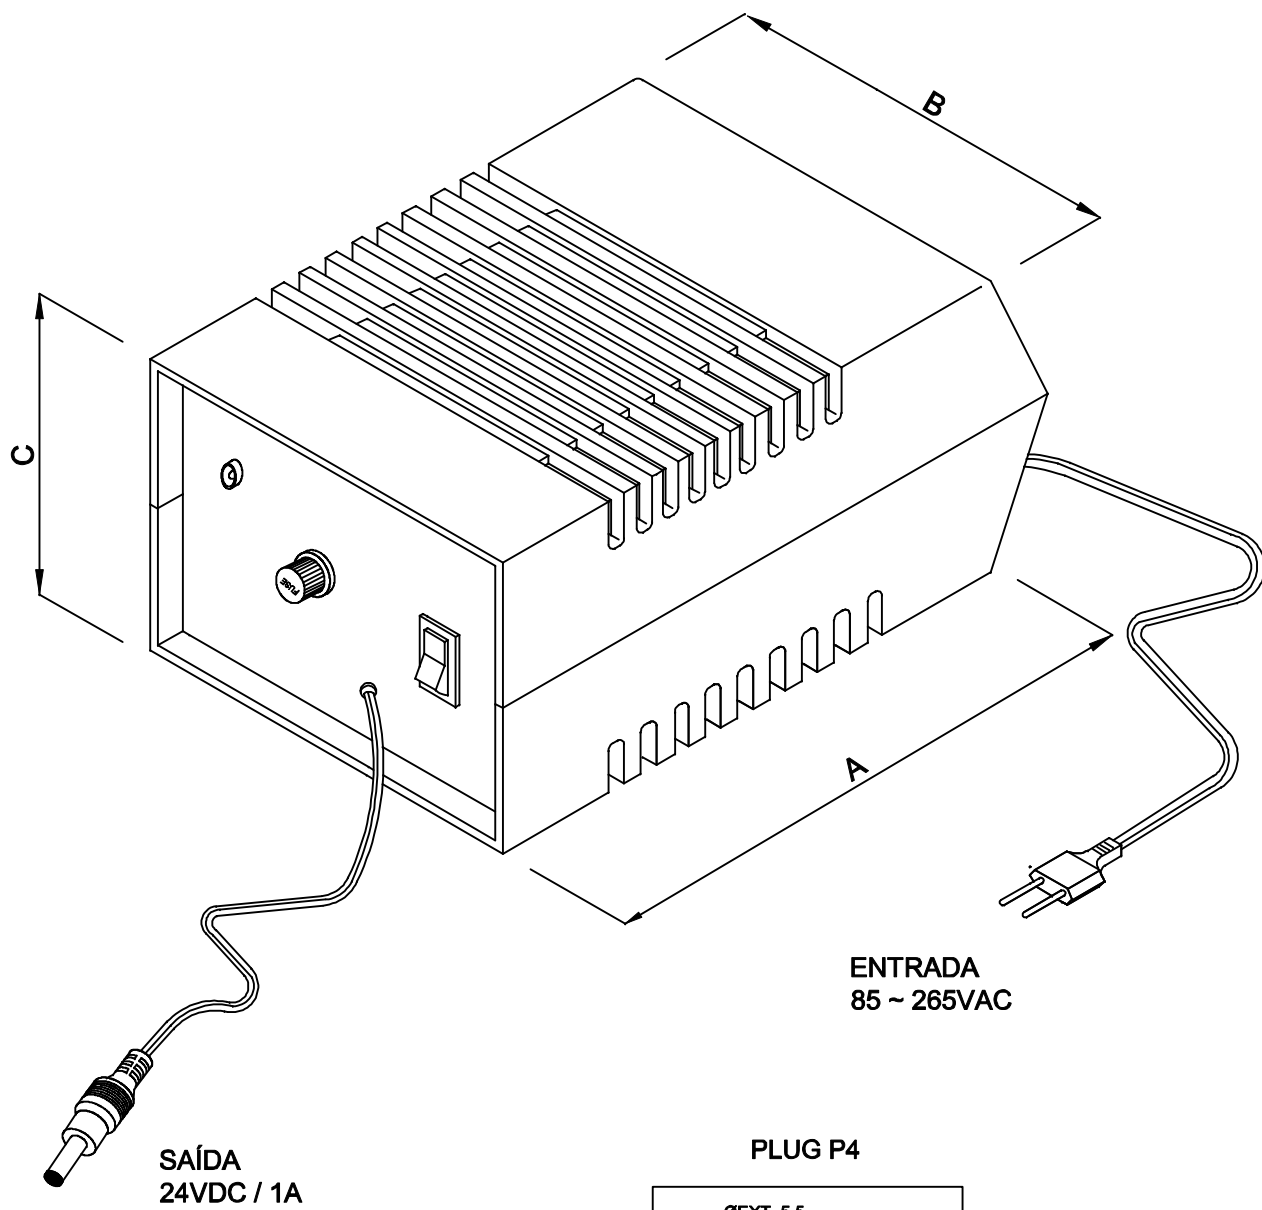

COMPRIMENTO DOS CABOS COM 1m ± 0,05m

PLUG P4

DIMENSÕES EM: [mm]

A	B	C
125.0±0.5	86.0±0.5	64.0±0.5

CAIXA CF-125

 TECNOTRAFO		DOC. Nº 108
DIAGRAMA DE LIGAÇÃO		
CLIENTE TECNOTRAFO	CODIGO: 134.884.01	
DESCRIÇÃO FUNTE F.R. E. 85 ~ 265VAC S. 24VDC / 1A	PLACA B-047Q	EMISSÃO 02
DATA: 05/03/10	AUTOR / VISTO HIKISON	CONFERIDO: