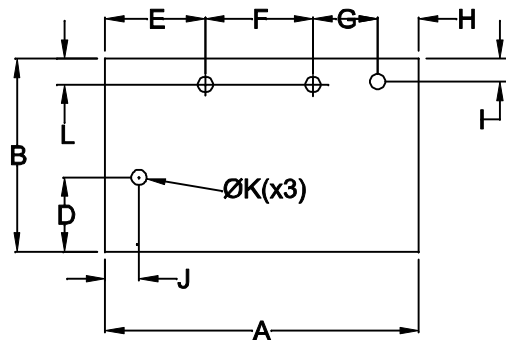

CABOS COM 300mm ± 5mm DE COMPRIMENTO

VISTA DE CIMA

DIMENSÕES EM: [ mm ]

A	B	C	D	E	F	G	H	I	J	K	L
75.6±0.5	60.2±0.5	29.1±0.5	19.8±0.5	23.1±0.5	27.6±0.5	13.2±0.5	11.7±0.5	5.5±0.5	8.3±0.5	3.0±0.2	6.1±0.5

		DOC. Nº	
		108	
<b>DIAGRAMA DE LIGAÇÃO</b>			
CLIENTE		CODIGO	
TECNOTRAFO		134.477.01	
DESCRIÇÃO		PLACA	EMIÇÃO
FONTE FR E.85 ~ 265VAC S.24VDC / 1A		B-386	03
DATA:	AUTOR:	CONFERIDO:	
09/03/10	RIVALDO		