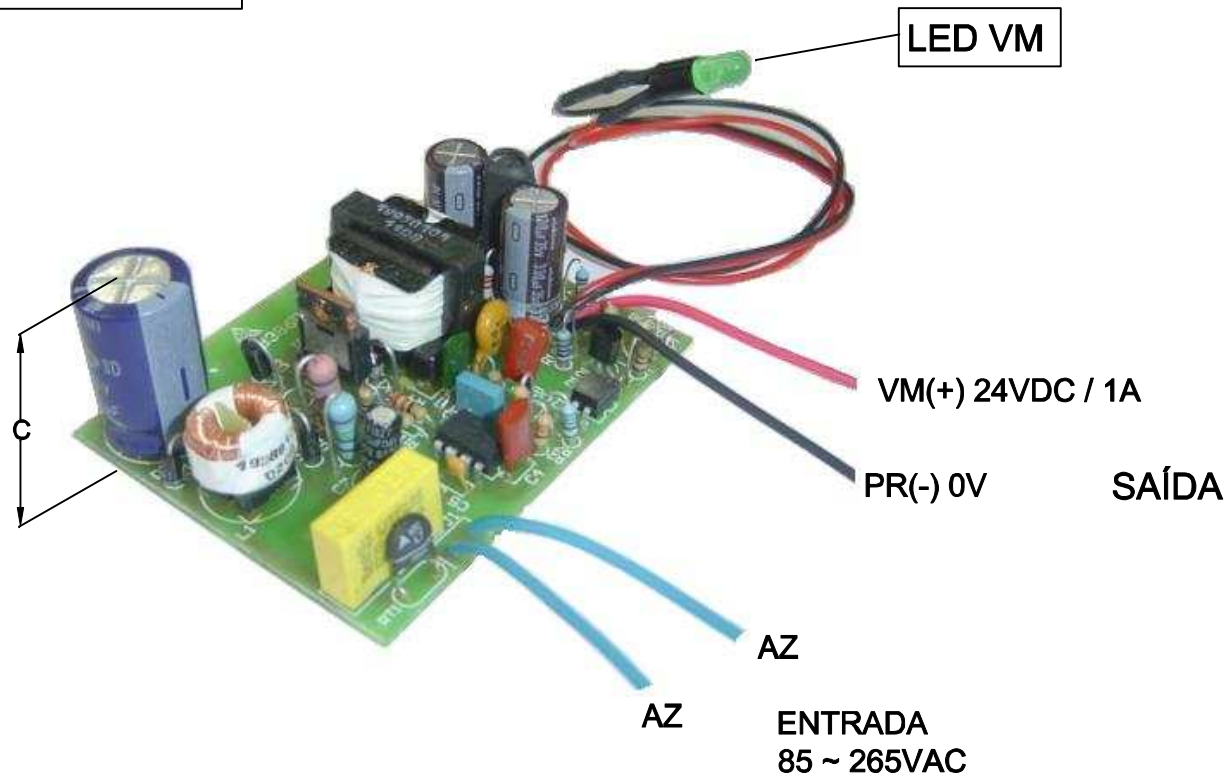

CABOS COM 300mm ± 5mm DE COMPRIMENTO

VISTA DE CIMA

DIMENSÕES EM: [ mm ]

A	B	C	D	E	F	G	H	I	J	K	L
75.6±0.5	60.2±0.5	29.1±0.5	19.8±0.5	23.1±0.5	27.6±0.5	13.2±0.5	11.7±0.5	5.5±0.5	8.3±0.5	3.0±0.2	6.1±0.5

		DOC. Nº	
		108	
<b>DIAGRAMA DE LIGAÇÃO</b>			
CLIENTE		CODIGO	
TECNOTRAFO		134.477.01	
DESCRIÇÃO		PLACA	EMIÇÃO
FONTE FR E.85 ~ 265VAC S.24VDC / 1A		B-386	03
DATA:	AUTOR:	CONFERIDO:	
09/03/10	RIVALDO		