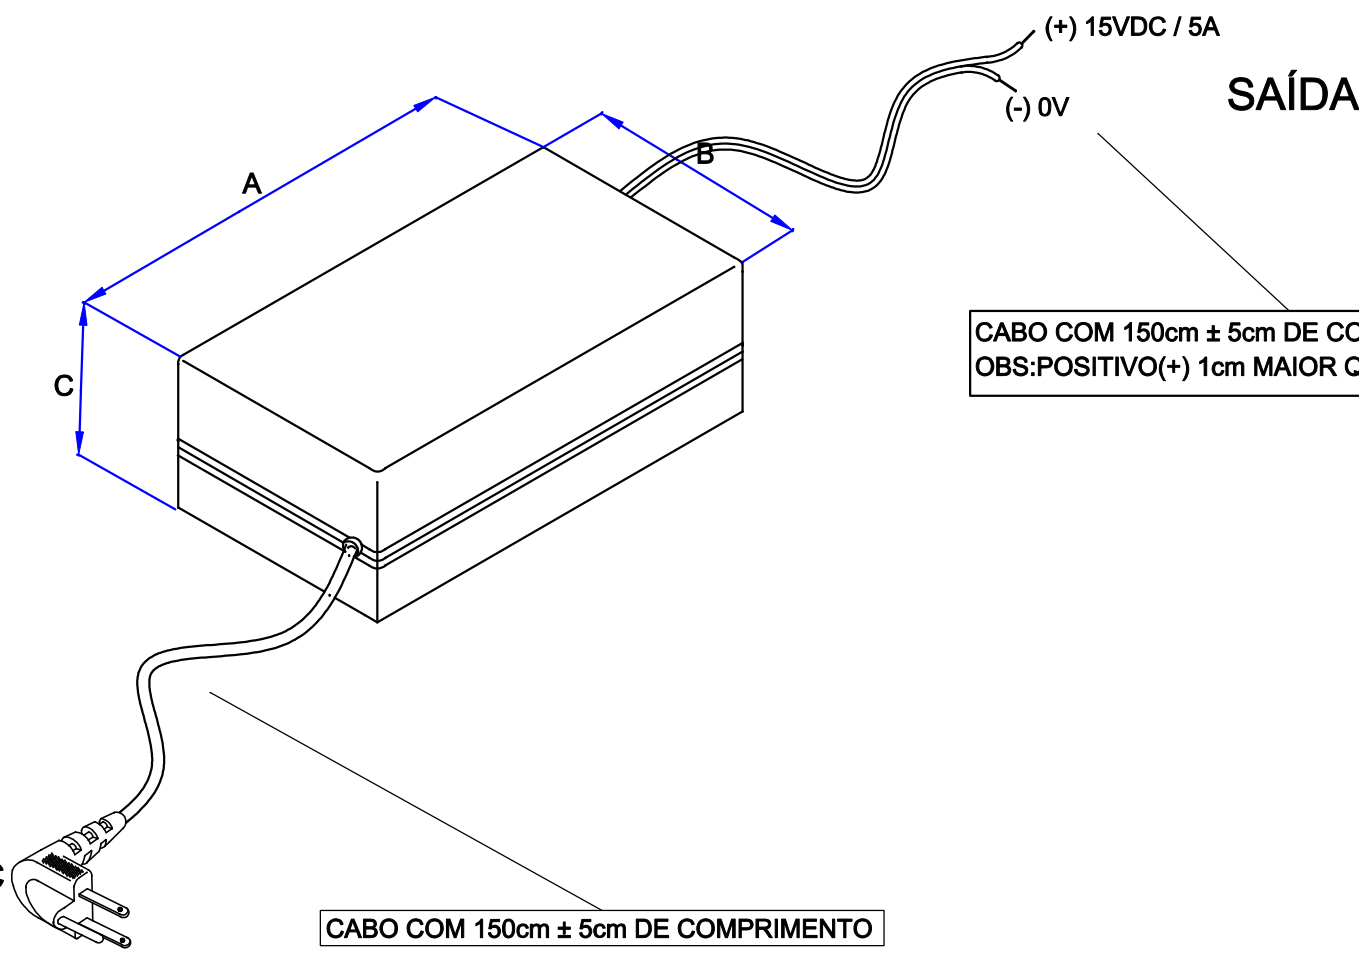

C

C

D

D

ENTRADA
85 ~ 265VAC

CABO COM 150cm ± 5cm DE COMPRIMENTO

CABO COM 150cm ± 5cm DE COMPRIMENTO
OBS:POSITIVO(+) 1cm MAIOR QUE O NEGATIVO(-)

DIMENSÕES EM: [mm]

A	B	C
111.0±0.5	59.0±0.5	39.0±0.5

TECNOTRAFO

DOC. Nº
108

DIAGRAMA DE LIGAÇÃO

CLIENTE	TECNOTRAFO	CODIGO	134.206.01
DESCRIÇÃO	FORTE FR E.85 ~ 265VAC S.15VDC / 5A	PLACA	B-098
		REVISÃO	01
DATA:	20/01/10	AUTOR:	DANILO
		CONFERIDO:	

CAIXA CF-110/8

1

2

3

4