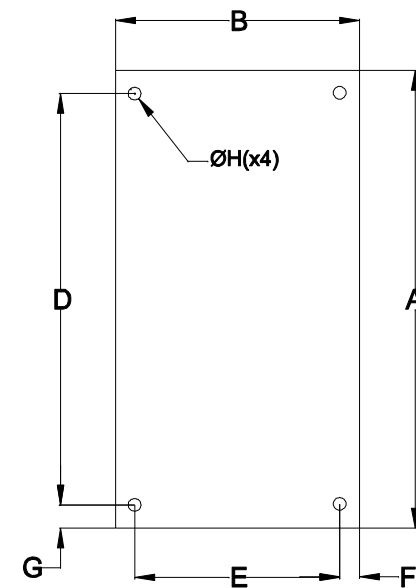

CABOS COM 150mm ± 5mm DE COMPRIMENTO

DIMENSÕES EM: [mm]

A	B	C	D	E	F	G	H
120.0±0.3	50.0±0.3	35.5±0.3	114.0±0.3	44.0±0.3	3.0±0.1	3.0±0.1	3.5±0.1

PESO DO PRODUTO: 91,0 (g)

 TECNOTRAFO		DOC. Nº	108		
DIAGRAMA DE LIGAÇÃO					
CLIENTE	TECNOTRAFO		CODIGO	136.630.01	
DESCRIÇÃO	FUNTE CARREGADORA E.85 ~ 265VAC S.2,5~18VDC / 0,7A		PLACA	B-568	
DATA	04/02/10	AUTOR	DANILO	EMISSÃO	01
CONFERIDO:					