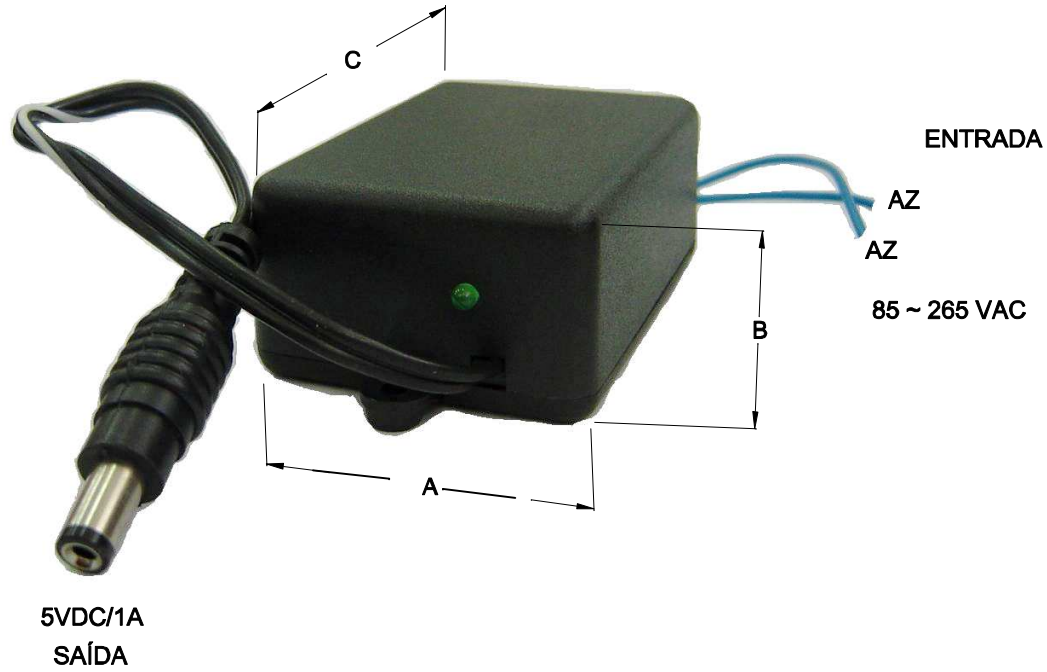

CABOS COM 150mm ± 5mm DE COMPRIMENTO

DIMENSÕES EM: [mm]

A	B	C	D	E	F	G
44.0±0.5	26.0±0.5	63.0±0.5	72.0±0.5	22.0±0.5	79.0±0.5	∅3.0±0.2

VISTA INFERIOR

CAIXA PBT-064

		DOC. Nº	108
DIAGRAMA DE LIGAÇÃO			
CLIENTE		CÓDIGO	
TECNOTRAFO		136.166.01	
DESCRIÇÃO		PLACA	EMISSÃO
FONTE FR E. 85~265VAC S.5VDC/1A		B-514	01
REV.	00		
DATA:	AUTOR:	CONFERIDO:	
12/11/08	THIAGO		