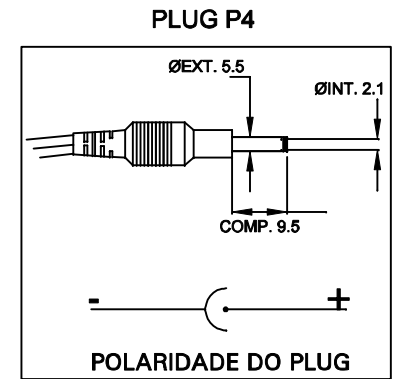

CABOS COM 150mm ± 5mm DE COMPRIMENTO

DIMENSÕES EM: [mm]

A	B	C	D	E	F	G
44.0±0.5	26.0±0.5	63.0±0.5	72.0±0.5	22.0±0.5	79.0±0.5	∅3.0±0.2

VISTA INFERIOR

CAIXA PBT-064

		DOC. Nº	108
DIAGRAMA DE LIGAÇÃO			
CLIENTE		CÓDIGO	
TECNOTRAFO		136.166.01	
DESCRIÇÃO		PLACA	EMISSÃO
FONTE FR E. 85~265VAC S.5VDC/1A		B-514	01
REV.	00		
DATA:	AUTOR:	CONFERIDO:	
12/11/08	THIAGO		