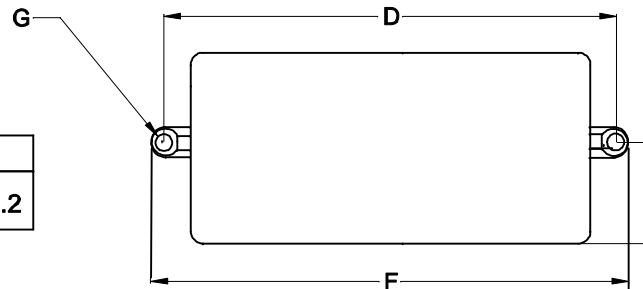

CABOS COM 150mm ± 5mm DE COMPRIMENTO

DIMENSÕES EM: [mm]

A	B	C	D	E	F	G
44.0±0.5	26.0±0.5	63.0±0.5	72.0±0.5	22.0±0.5	79.0±0.5	∅3.0±0.2

VISTA INFERIOR

CAIXA PBT-064

		DOC. Nº	108
DIAGRAMA DE LIGAÇÃO			
CLIENTE		CÓDIGO	
TECNOTRAFO		136.166.01	
DESCRIÇÃO		PLACA	EMISSÃO
FONTE FR E. 85~265VAC S.5VDC/1A		B-514	01
REV.	00		
DATA:	AUTOR:	CONFERIDO:	
12/11/08	THIAGO		