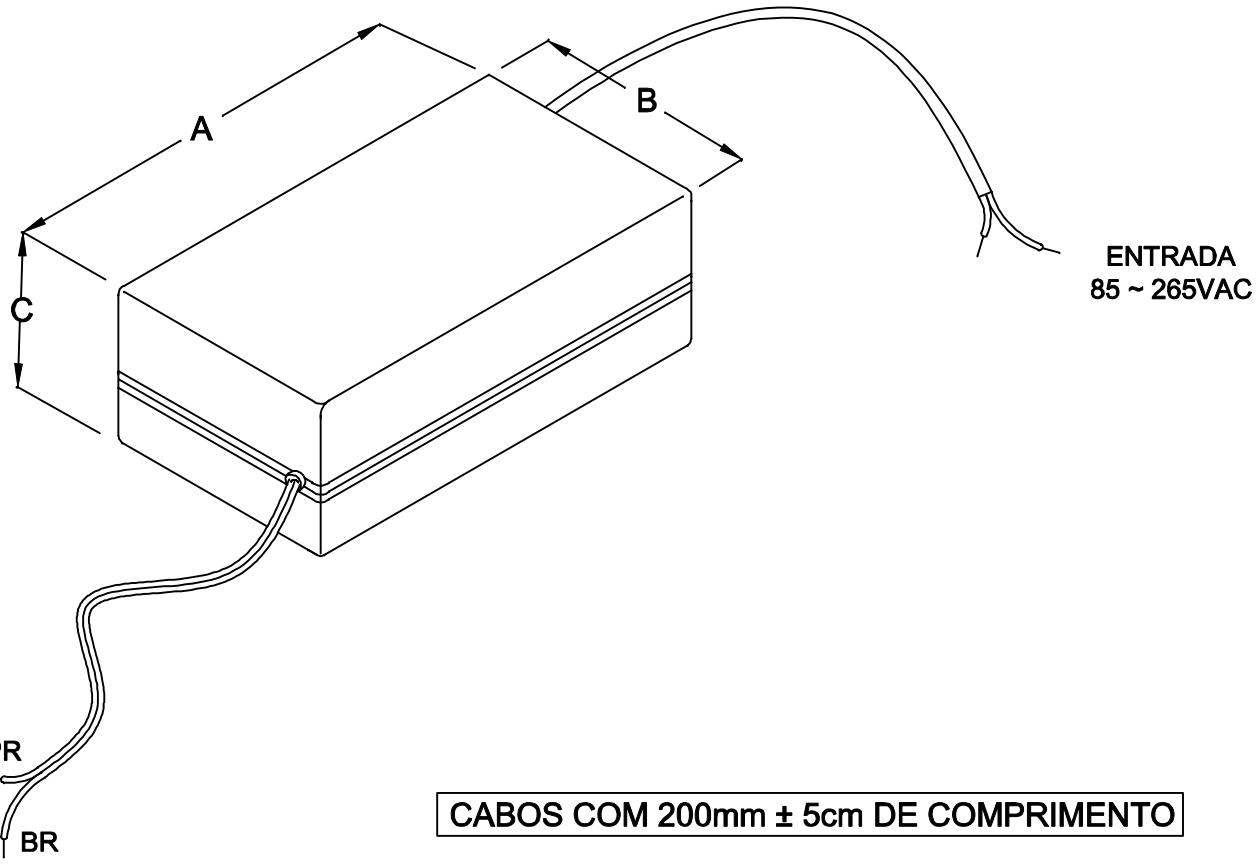

C

C

D

D

DIMENSÕES EM: [mm]

A	B	C
111.0±0.5	59.0±0.5	39.0±0.5

 TECNOTRAFO		DOC. Nº	
		108	
DIAGRAMA DE LIGAÇÃO			
CLIENTE	TECNOTRAFO		CODIGO
			134.571.01
DESCRIÇÃO	FONTE F.R.E.85 ~ 265VAC S.24VDC / 1,5A		PLACA
			B-098
		REV.	EMISSÃO
		01	04
DATA:	AUTOR:	CONFERIDO:	
08/04/10	RIVALDO		